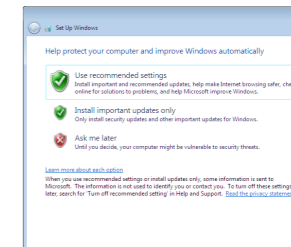

Protect your computer

保护您的计算机

保護您的電腦

컴퓨터를 보호하는

컴퓨터 보호