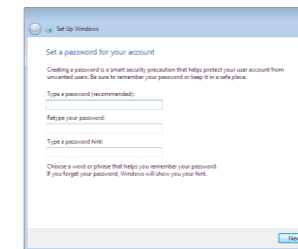

### 4 Connect the power adapter and press the power button

连接电源适配器并按下电源按钮

連接電源轉接器然後按下電源按鈕

電源アダプタを接続し、電源ボタンを押す

전원 어댑터를 연결하고 전원 버튼을 누릅니다

### 5 Finish Windows setup

完成 Windows 设置 | 完成 Windows 設定

Windows セットアップを終了する | Windows 설치 종료

Set up password for Windows

设置 Windows 密码

Windows 的設定密碼

Windows のパスワードをセットアップする

Windows 암호 설정