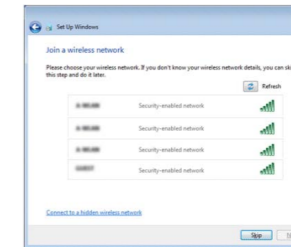

### 5 Finish Windows setup

完成 Windows 设置 | 完成 Windows 設定

Windows セットアップを終了する | Windows 설치 종료

Set up password for Windows

设置 Windows 密码

Windows 的設定密碼

Windows のパスワードをセットアップする

Windows 암호 설정

Connect to your network

连接到网络

連接網路

네트워크에 접속하는

네트워크에 연결

**NOTE:** If you are connecting to a secured wireless network, enter the password for the wireless network access when prompted.

**注:** 如果您要连接加密的无线网络, 请在提示时输入访问该无线网络所需的密码。